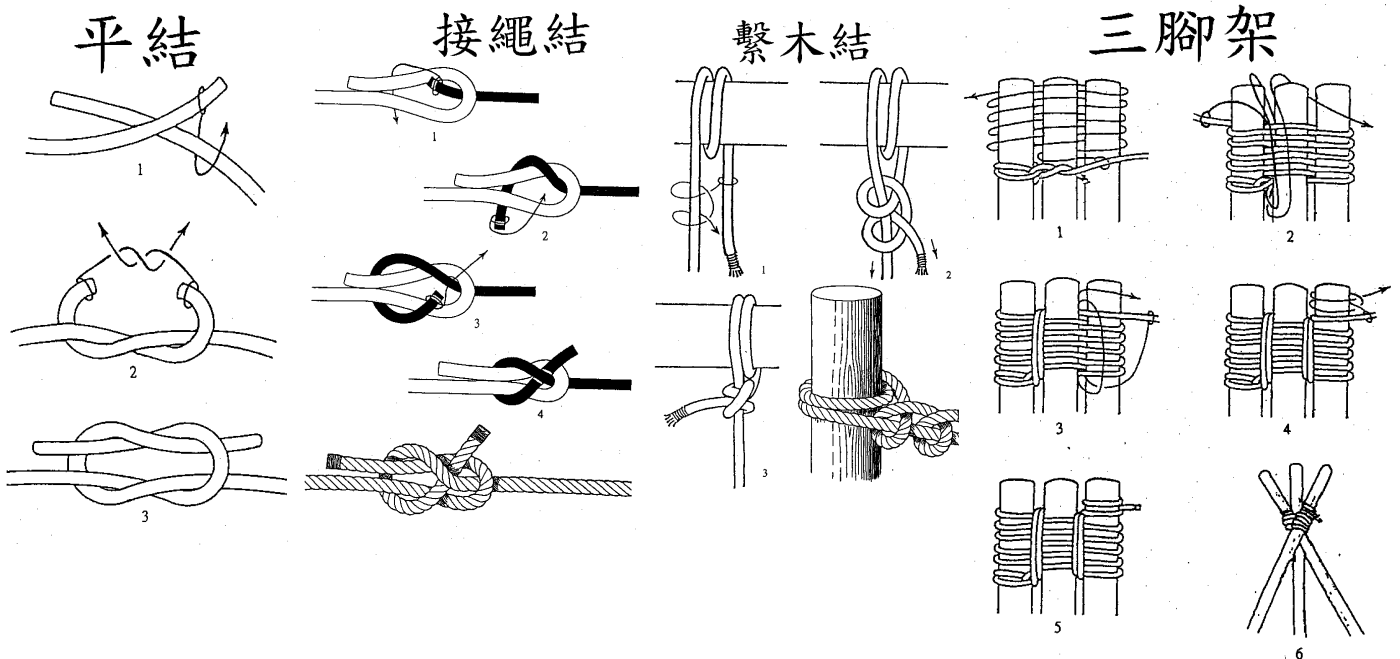

(2) 聽覺

- i. 人數：7人
- ii. 內容：各種聲音。
- iii. 形式：於指定時間內，聽完聲帶後，回答各問題。
- iv. 計分：以各隊成員之總分計算，多者勝。

*以視覺及聽覺成績總和計算名次，高分者勝。

3. 繩結

- (1) 人數：7人
- (2) 內容：平結、接繩結、繫木結、雙套結、稱人結、收繩及三腳架。
- (3) 形式：於指定時間內，各成員輪流抽出繩結咭並完成該繩結。
- (4) 計分：以正確繩結數目計算名次，多者勝；如數目相同，則以時間短者勝。